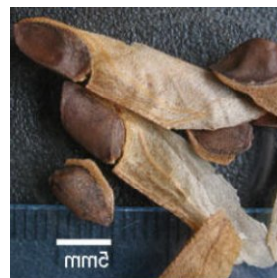

NOMBRE COMÚN: Notro; Ciruelillo

NOMBRE: *Embothrium coccineum* J.R. Et G. Forster

ESTADO: Rara (a escala regional)

PREDIO DONDE SE OBSERVÓ: Vega de las Casas

DESCRIPCIÓN

Árbol siempreverde, aunque ante condiciones ambientales desfavorables tiene la capacidad de botar las hojas. Alcanza una altura de hasta 15 metros y su tronco llega a medir unos 50 cm de diámetro. La corteza es lisa, delgada, de color gris con manchas claras y oscuras. Sus flores son muy atractivas, alargadas, generalmente de color rojo vivo, aunque existen ejemplares muy escasos con flores amarillas o blancas.